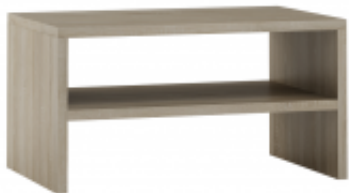

Ława KATIA KT-SO

Opis produktu

Ława KATIA KT-SO z półką pod blatem. Wykonana z płyty laminowanej. Dostępna w szerokiej gamie kolorystycznej.

Możliwość łączenia kolorów. Na zdjęciu kolorystyka dąb sonoma.

Kolekcja KATIA to nowoczesne meble, które wprowadzą do pomieszczenia lekkość. Klasyczne kształty i barwy doskonale wpasują się w każde domowe wnętrze.